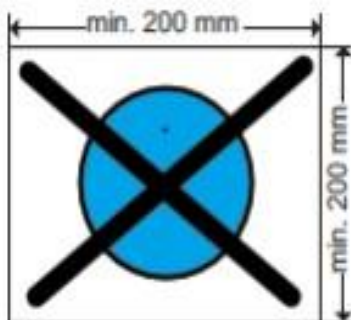

Talaria endurosprint Kerava 25.1.2025 reittimerkit

Kääntymismerkki oikealle ja vasemmalle

STOP ja varoituskolmio

Väärä ajo suunta

Reitillä suoraan