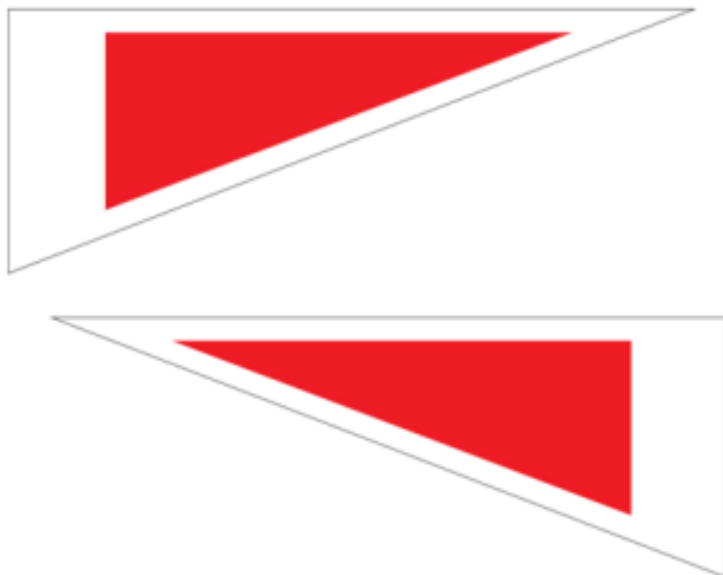

Talaria endurosprint Kerava 25.1.2025 reittimerkit

Kääntymismerkki oikealle ja vasemmalle

STOP ja varoituskolmio

Väärä ajo suunta

Reitillä suoraan